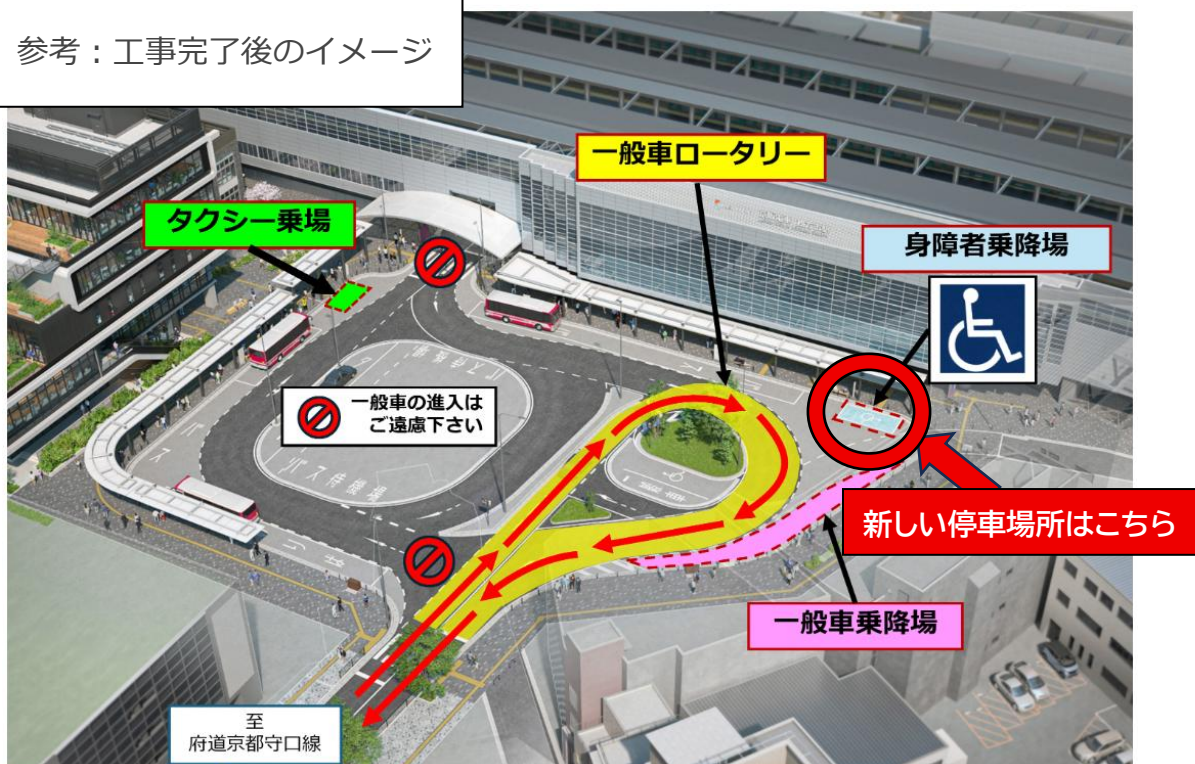

## 送迎バス（枚方市駅）乗降場所変更のお知らせ

枚方市駅の北側ロータリーの工事完了に伴い、送迎バスの乗降場所を変更いたします。

送迎バスをご利用の皆さま、お乗り間違えのないようお願いいたします。

【変更予定日】 **2026年2月28日（土）** から

【変更場所】 新しい**身障者乗降場所**付近（下の図にてご確認ください）

参考：工事完了後のイメージ

2026年 2月 24日 更新

医療法人大寿会